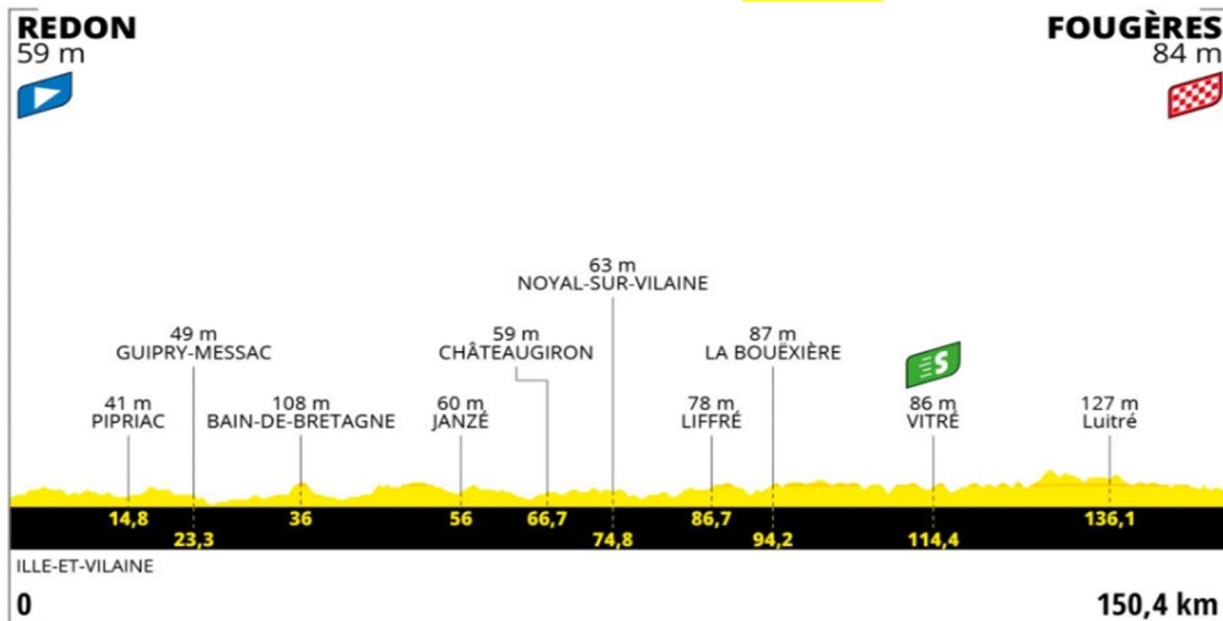

CARTE PARCOURS

KILOMÈTRES

HORAIRES
(HEURE LOCALE)

	DE L'ARRIVÉE	DU DÉPART	CARAVANE	43KM/H	45KM/H	47KM/H
CHÂTILLON-EN- VENDELAIS (PRÈS)	22,6	127,8	14:38	16:38	16:30	16:23
DOMPIERRE-DU- CHEMIN (LUITRÉ- DOMPIERRE) (D178- D23-D798-D109)	16,7	133,7	14:47	16:47	16:38	16:31
D109 LUITRÉ (LUITRÉ- DOMPIERRE)	14,3	136,1	14:50	16:50	16:41	16:34
BOIS-LE-HOUX (LUITRÉ) (D109-D22- D109)	11,1	139,3	14:54	16:54	16:46	16:38
LA CIMETTE (LA CHAPELLE-JANSON) (D109-N12)	8,1	142,3	14:59	16:59	16:50	16:42
FLEURIGNÉ (PRÈS)	6,5	143,9	15:01	17:01	16:52	16:44
BEAUCÉ	4,5	145,9	15:03	17:03	16:54	16:46
LA HAYAIS (JAVENÉ) (N12-VC)	0,9	149,5	15:09	17:09	16:59	16:51
VC FOUGÈRES (ENTRÉE)	0,7	149,7	15:09	17:09	16:59	16:51
FOUGÈRES	0	150,4	15:10	17:10	17:00	16:52