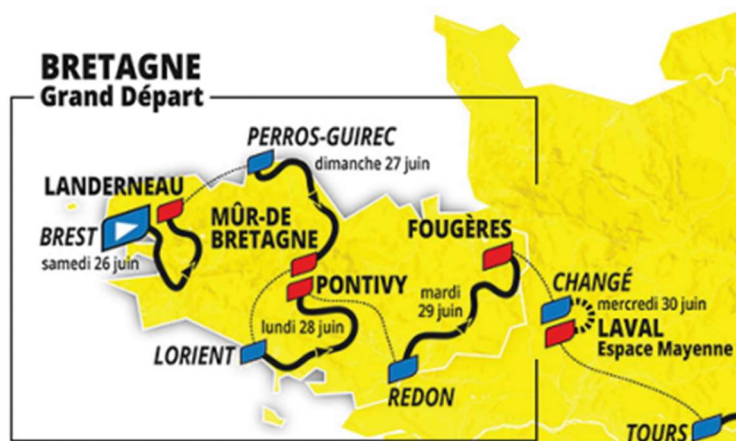

CARTE PARCOURS

KILOMÈTRES

HORAIRES
(HEURE LOCALE)

	DE L'ARRIVÉE	DU DÉPART	CARAVANE	43KM/H	45KM/H	47KM/H
CHÂTILLON-EN- VENDELAIS (PRÈS)	22,6	127,8	14:38	16:38	16:30	16:23
DOMPIERRE-DU- CHEMIN (LUITRÉ- DOMPIERRE) (D178- D23-D798-D109)	16,7	133,7	14:47	16:47	16:38	16:31
D109 LUITRÉ (LUITRÉ- DOMPIERRE)	14,3	136,1	14:50	16:50	16:41	16:34
BOIS-LE-HOUX (LUITRÉ) (D109-D22- D109)	11,1	139,3	14:54	16:54	16:46	16:38
LA CIMETTE (LA CHAPELLE-JANSON) (D109-N12)	8,1	142,3	14:59	16:59	16:50	16:42
FLEURIGNÉ (PRÈS)	6,5	143,9	15:01	17:01	16:52	16:44
BEAUCÉ	4,5	145,9	15:03	17:03	16:54	16:46
LA HAYAIS (JAVENÉ) (N12-VC)	0,9	149,5	15:09	17:09	16:59	16:51
VC FOUGÈRES (ENTRÉE)	0,7	149,7	15:09	17:09	16:59	16:51
FOUGÈRES	0	150,4	15:10	17:10	17:00	16:52