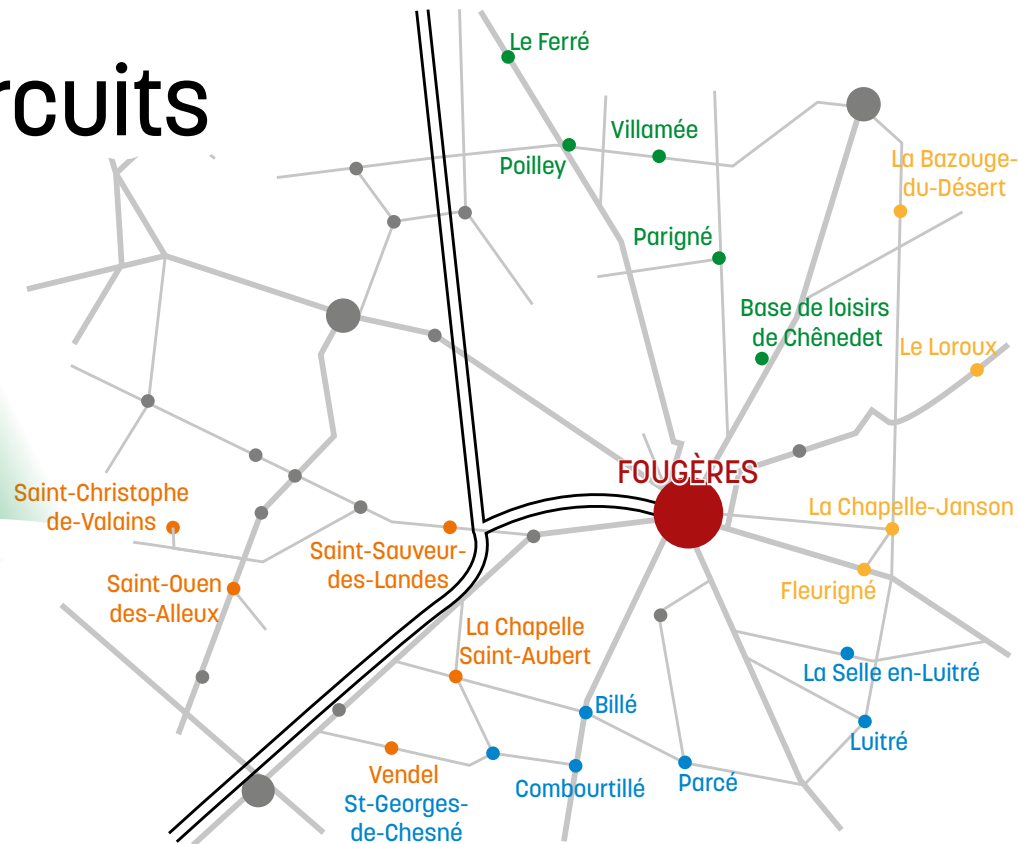

AGGLO
FOUGÈRES AGGLOMÉRATION

DU 9 JUILLET AU 31 AOUT 2022

mobil' agglo

NAVETTES ESTIVALES

CENTRE BOURG

GARE ROUTIÈRE DE FOUGÈRES

BASE DE LOISIRS DE CHÊNEDET

1 aller-retour le mercredi
et samedi après-midi
Tout public - Gratuit

4 Circuits

Repérez les communes sur la carte ci-contre, votre couleur de circuit et les horaires ci-dessous.

Quand ?

Le service fonctionne les mercredis et samedis après-midi du 9 juillet au 31 août 2022

NAVETTE CHÊNEDET

CIRCUIT ORANGE

13:40	St-Christophe de Valains Place du tailleur	18:40
13:45	St-Ouen des Alleux Place de l'église	18:35
13:55	St-Sauveur des Landes Allée du Douet	18:25
14:00	La Chapelle St-Aubert Rue de Vendel	18:20
14:05	Vendel Mairie	18:15
14:20	Fougères Gare routière	18:00

CIRCUIT JAUNE

13:45	La Bazouge du Desert Centre bourg	18:35
13:55	Le Loroux Rue des Portes de Bretagne	18:25
14:05	La Chapelle Janson Rés. Des Vallées	18:15
14:10	Fleurigné Avenue de Bretagne	18:10
14:20	Fougères Gare routière	18:00