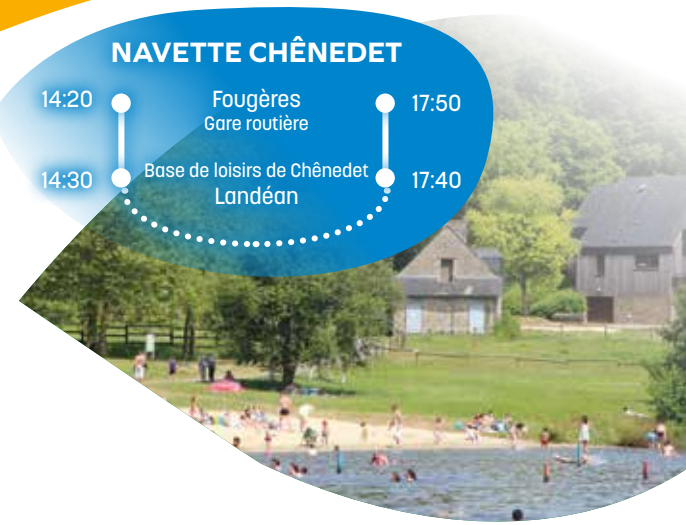

4 Circuits

Repérez les communes sur la carte ci-contre, votre couleur de circuit et les horaires ci-dessous.

Quand ?

Le service fonctionne les mercredis et samedis après-midi du 9 juillet au 31 août 2022

Mode d'emploi

Chacun peut en bénéficier.

Les enfants de moins de 11 ans doivent être accompagnés d'une personne adulte.

> Le service est entièrement gratuit.

> Pour le groupe de plus de 10 personnes, il est nécessaire de procéder à une réservation préalable soit par téléphone au 02-23-51-35-12 ou par e-mail à l'adresse : transport@fougères-agglo.bzh la veille avant 12 h.

NAVETTE CHÊNEDET

CIRCUIT ORANGE

13:40	St-Christophe de Valains Place du tailleur	18:40
13:45	St-Ouen des Alleux Place de l'église	18:35
13:55	St-Sauveur des Landes Allée du Douet	18:25
14:00	La Chapelle St-Aubert Rue de Vendel	18:20
14:05	Vendel Mairie	18:15
14:20	Fougères Gare routière	18:00